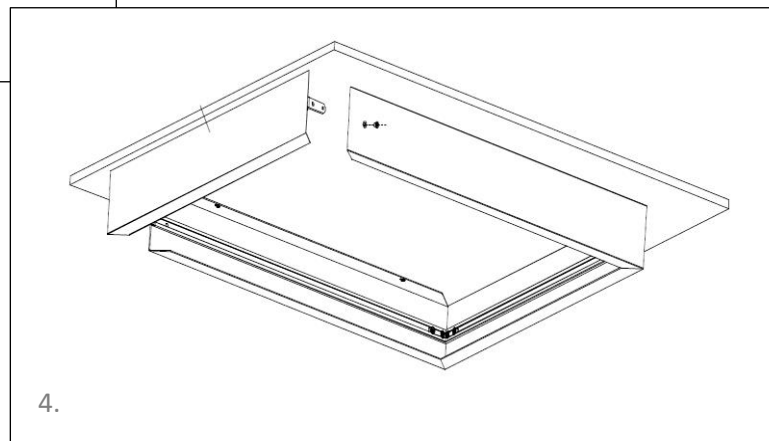

INFINITY
LED – panel FRAME

LPFR606001	610 x 610 x 70 mm	White
LPFR606005	610 x 610 x 70 mm	Black
LPFR3012001	1210 x 310 x 70 mm	White
LPFR3012005	1210 x 310 x 70 mm	Black

- Correcte verwijdering van dit product (elektrische en elektronische afval)
- Élimination correcte de ce produit (déchet d'équipements électriques et électroniques)
- Korrekte Entsorgung dieses Produkts (elektromüll)
- Correct disposal of this product (electrical & electrical equipment waste)