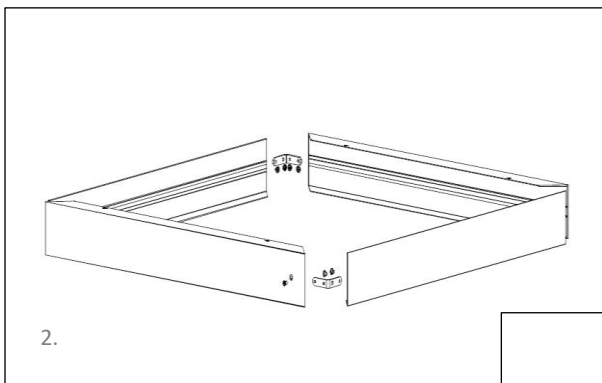

INFINITY
LED – panel FRAME

LPFR606001	610 x 610 x 70 mm	White
LPFR606005	610 x 610 x 70 mm	Black
LPFR3012001	1210 x 310 x 70 mm	White
LPFR3012005	1210 x 310 x 70 mm	Black

- Correcte verwijdering van dit product (elektrische en elektronische afval)
- Élimination correcte de ce produit (déchet d'équipements électriques et électroniques)
- Korrekte Entsorgung dieses Produkts (elektromüll)
- Correct disposal of this product (electrical & electrical equipment waste)