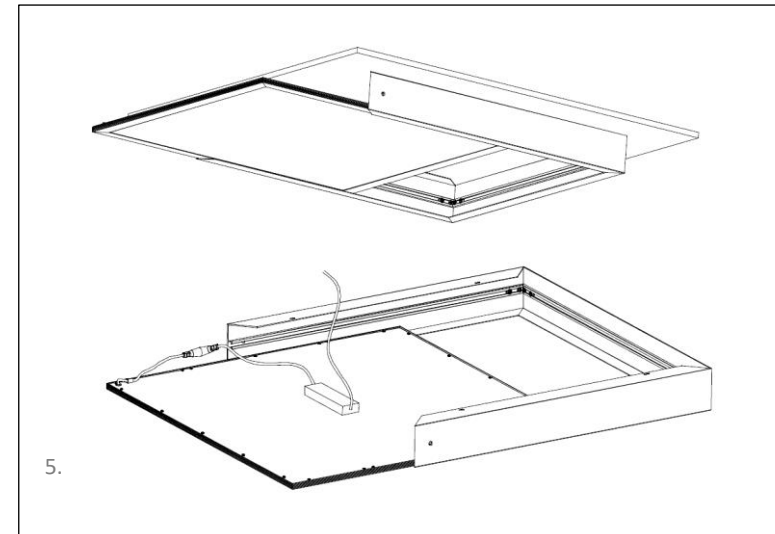

INFINITY
LED – panel FRAME

LPFR606001	610 x 610 x 70 mm	White
LPFR606005	610 x 610 x 70 mm	Black
LPFR3012001	1210 x 310 x 70 mm	White
LPFR3012005	1210 x 310 x 70 mm	Black

- Correcte verwijdering van dit product (elektrische en elektronische afval)
- Élimination correcte de ce produit (déchet d'équipements électriques et électroniques)
- Korrekte Entsorgung dieses Produkts (elektromüll)
- Correct disposal of this product (electrical & electrical equipment waste)