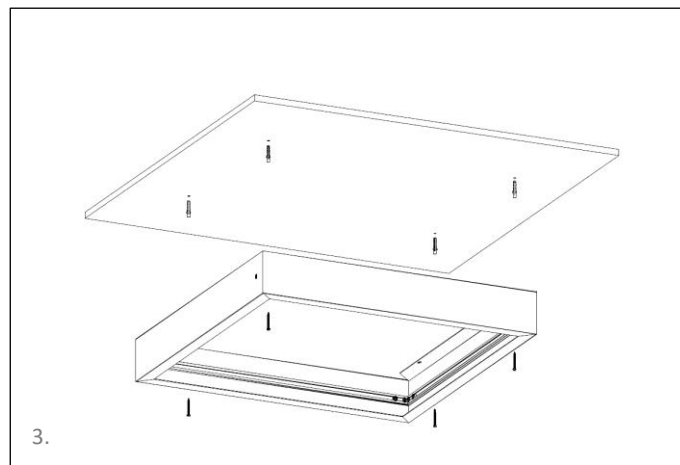

INFINITY
LED – panel FRAME

LPFR606001	610 x 610 x 70 mm	White
LPFR606005	610 x 610 x 70 mm	Black
LPFR3012001	1210 x 310 x 70 mm	White
LPFR3012005	1210 x 310 x 70 mm	Black

- Correcte verwijdering van dit product (elektrische en elektronische afval)
- Élimination correcte de ce produit (déchet d'équipements électriques et électroniques)
- Korrekte Entsorgung dieses Produkts (elektromüll)
- Correct disposal of this product (electrical & electrical equipment waste)