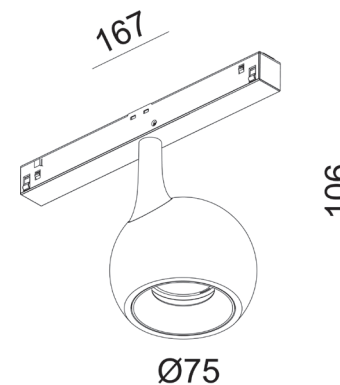

IP20

- Beschermd tegen indringen van vaste voorwerpen groter dan 12,5 mm. Geen bescherming tegen vocht.
- Protégé contre les corps solides supérieurs à 12,5 mm. Aucune protection contre humidité.
- Protected against objects $\geq 12,5$ mm. Not protected against water.
- Geschützt gegen feste Fremdkörper mit Durchmesser ab 12,5 mm. Kein Schutz gegen wasser

- Correcte verwijdering van dit product (elektrische en elektronische afval)
- Élimination correcte de ce produit (déchet d'équipements électriques et électroniques)
- Correct disposal of this product (electrical & electronic equipment waste)
- Korrekte Entsorgung dieses Produkts (elektromüll)

- Dit product bevat een lichtbron met energie-efficiëntieklasse G
- Ce produit contient une source lumineuse de classe d'efficacité énergétique G
- This product contains a light source of energy efficiency class G
- Dieses Produkt enthält eine Lichtquelle der Energieeffizienzklasse G

GEBRUIKSAANWIJZING MODE D'EMPLOI MONTAGEANLEITUNG INSTALLATION MANUAL

Move 48

LVTMO3000W	White	Non-dim	11 W	1060 lm	3000K	CRI 90	Beam 38°
LVTMO3000B	Black	Non-dim	11 W	1060 lm	3000K	CRI 90	Beam 38°
LVTMO2700W	White	Non-dim	11 W	1020 lm	2700K	CRI 90	Beam 38°
LVTMO2700B	Black	Non-dim	11 W	1020 lm	2700K	CRI 90	Beam 38°
LVTMO30DAW	White	DALI-dim	11 W	1060 lm	3000K	CRI 90	Beam 38°
LVTMO30DAB	Black	DALI-dim	11 W	1060 lm	3000K	CRI 90	Beam 38°
LVTMO27DAW	White	DALI-dim	11 W	1020 lm	2700K	CRI 90	Beam 38°
LVTMO27DAB	Black	DALI-dim	11 W	1020 lm	2700K	CRI 90	Beam 38°
48 V							

RoHS

ErP

IP20