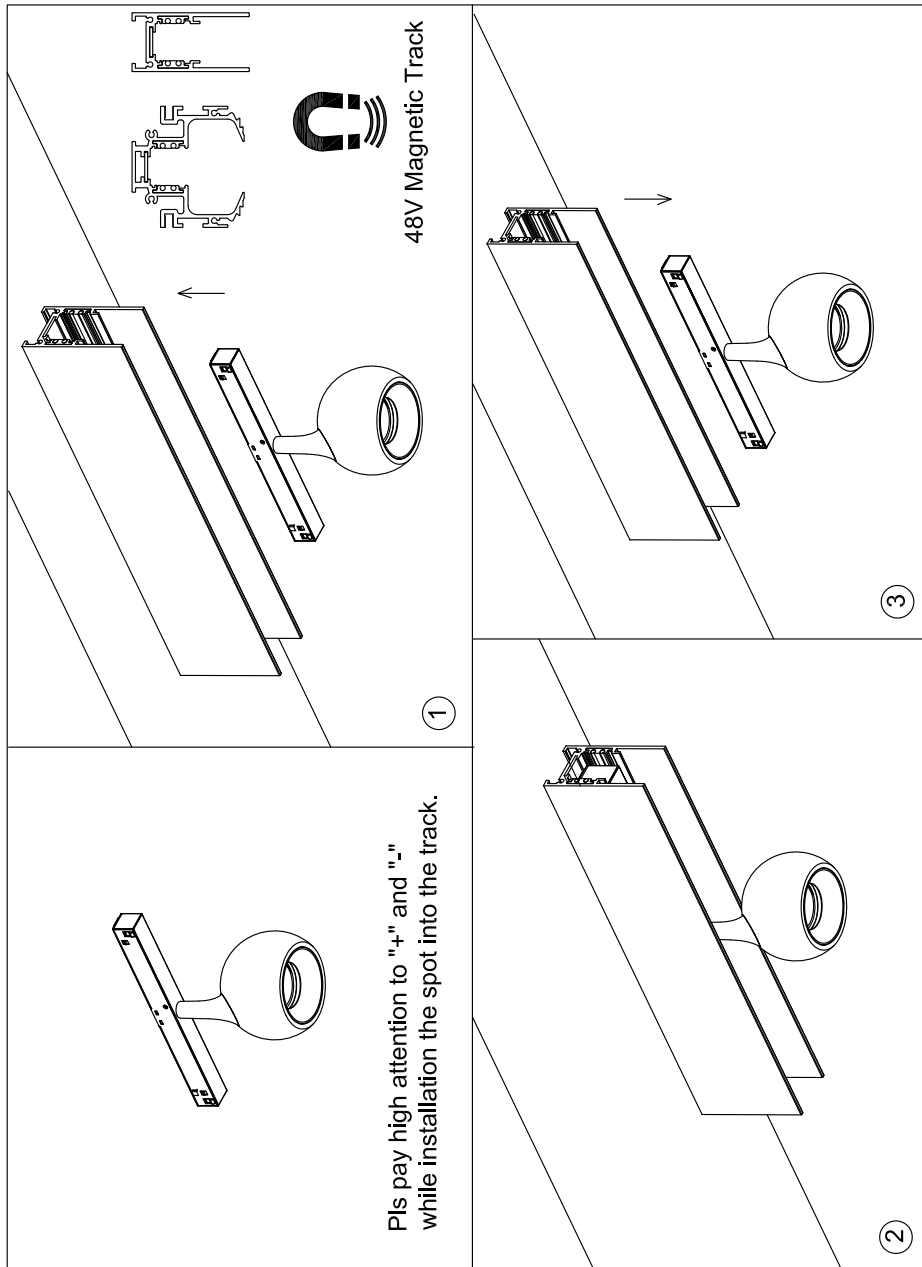

RoHS

ErP

IP20

Installatie - Instructions d'installation - Installation - Montage

Waarschuwing – Avertissement - Warnhinweise - Warning

• WAARSCHUWING !

Om elektrische schokken te voorkomen - Schakel altijd de elektriciteitsvoorziening uit vóór de installatie en het onderhoud.