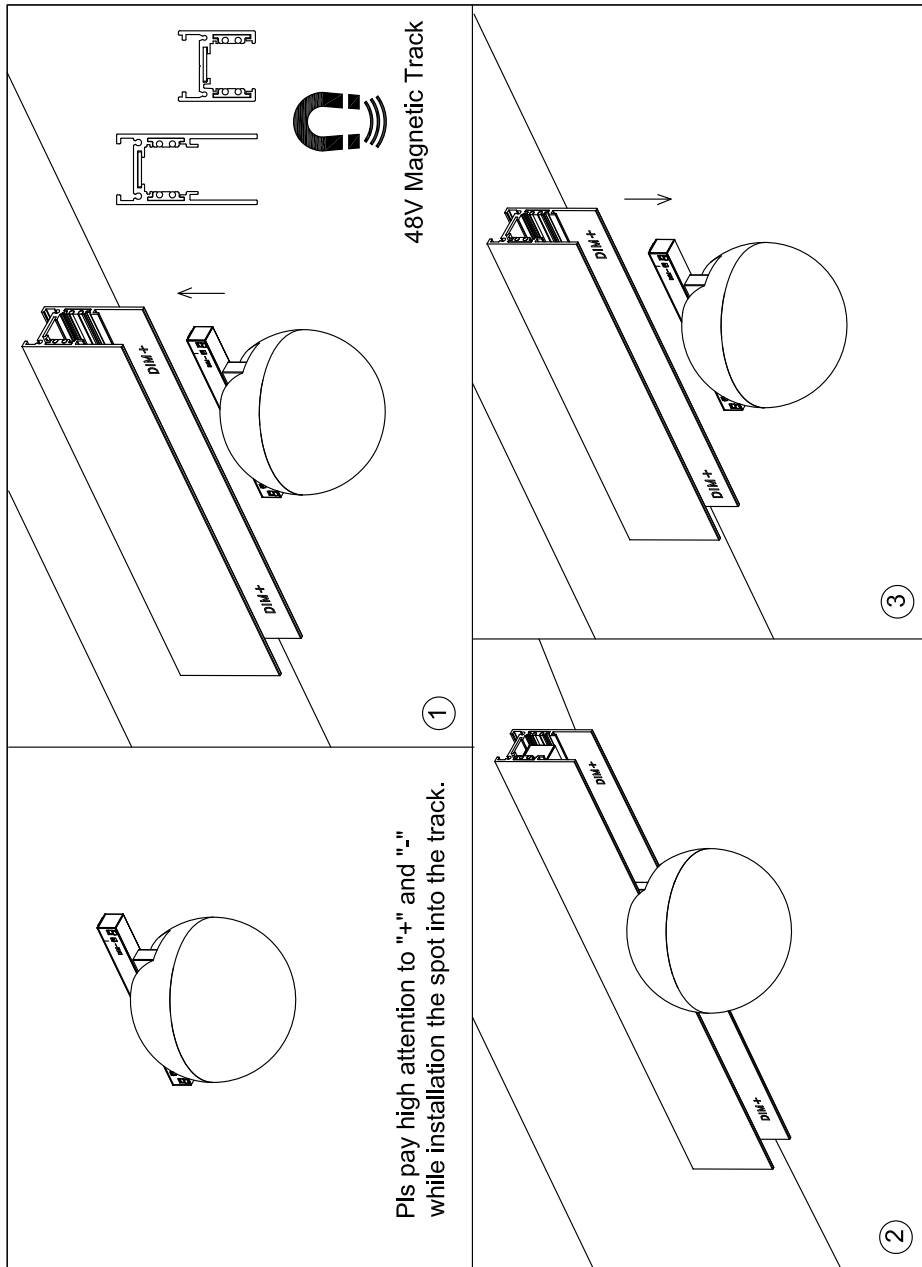

• **WAARSCHUWING !**

Om elektrische schokken te voorkomen - Schakel altijd de elektriciteitsvoorziening uit vóór de installatie en het onderhoud.

• **ATTENTION !**

Pour éviter un choc électrique - Coupez toujours l'alimentation électrique avant l'installation et la maintenance.

• **WARNING !**

To prevent electrical shock - Always switch off electricity supply before installation and maintenance.

• **WARNUNG !**

Um einen Stromschlag zu verhindern.- Schalten Sie die Stromversorgung vor der Installation und Wartung ab.

- De elektrische installatie mag alleen door bevoegd personeel worden uitgevoerd volgens de voorschriften voor elektrische en mechanische veiligheid in uw land. Onjuiste plaatsing kan ernstige letsels en/of schade veroorzaken.
- L'installation électrique ne doit être effectuée que par du personnel qualifié, selon les règlements de sécurité électrique et mécanique dans votre pays. Une mauvaise installation peut entraîner des blessures graves et/ou des dommages matériels.
- The electrical installation should be carried out by qualified personal only, according to the regulations for electrical and mechanical safety in your country. Improper installation can result in serious injuries and/or damage to property.
- Die elektrische Installation sollte nur von qualifiziertem Personal nach den Vorschriften für elektrische und mechanische Sicherheit in Ihrem Land durchgeführt werden. Unsachgemäße Montage kann zu schweren Verletzungen und/oder Sachschäden führen.

- Om veiligheidsredenen en garantie is het verboden om wijzigingen aan het apparaat aan te brengen.
- Pour des raisons de sécurité et garantie, il est interdit d'apporter des modifications à l'appareil.
- For safety and guarantee reasons it is prohibited to make any modifications to the unit.
- Aus Sicherheitsgründen und für den Erhalt der Garantie ist es nicht erlaubt Änderungen an dem Gerät durchzuführen.