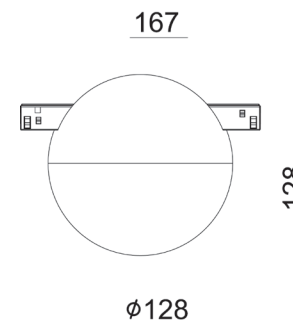

IP20

- Beschermd tegen indringen van vaste voorwerpen groter dan 12,5 mm. Geen bescherming tegen vocht.
- Protégé contre les corps solides supérieurs à 12,5 mm. Aucune protection contre humidité.
- Protected against objects $\geq$ 12,5 mm. Not protected against water.
- Geschützt gegen feste Fremdkörper mit Durchmesser ab 12,5 mm. Kein Schutz gegen wasser

- Correcte verwijdering van dit product (elektrische en elektronische afval)
- Élimination correcte de ce produit (déchet d'équipements électriques et électroniques)
- Correct disposal of this product (electrical & electronic equipment waste)
- Korrekte Entsorgung dieses Produkts (elektromüll)

- Dit product bevat een lichtbron met energie-efficiëntieklasse E (3000K) - G (2700K)
- Ce produit contient une source lumineuse de classe d'efficacité énergétique E (3000K) - G (2700K)
- This product contains a light source of energy efficiency class E (3000K) - G (2700K)
- Dieses Produkt enthält eine Lichtquelle der Energieeffizienzklasse E (3000K) - G (2700K)

GEBRUIKSAANWIJZING MODE D'EMPLOI MONTAGEANLEITUNG INSTALLATION MANUAL

Mime 48

LVTMI3000W	White	Non-dim	9 W	1230 lm	3000K	CRI 90	Beam 120°
LVTMI3000B	Black	Non-dim	9 W	1230 lm	3000K	CRI 90	Beam 120°
LVTMI2700W	White	Non-dim	9 W	1100 lm	2700K	CRI 90	Beam 120°
LVTMI2700B	Black	Non-dim	9 W	1100 lm	2700K	CRI 90	Beam 120°
LVTMI30DAW	White	DALI-dim	9 W	1230 lm	3000K	CRI 90	Beam 120°
LVTMI30DAB	Black	DALI-dim	9 W	1230 lm	3000K	CRI 90	Beam 120°
LVTMI27DAW	White	DALI-dim	9 W	1100 lm	2700K	CRI 90	Beam 120°
LVTMI27DAB	Black	DALI-dim	9 W	1100 lm	2700K	CRI 90	Beam 120°
48 V not suitable for recessed tracks and mini tracks							

RoHS

ErP

IP20